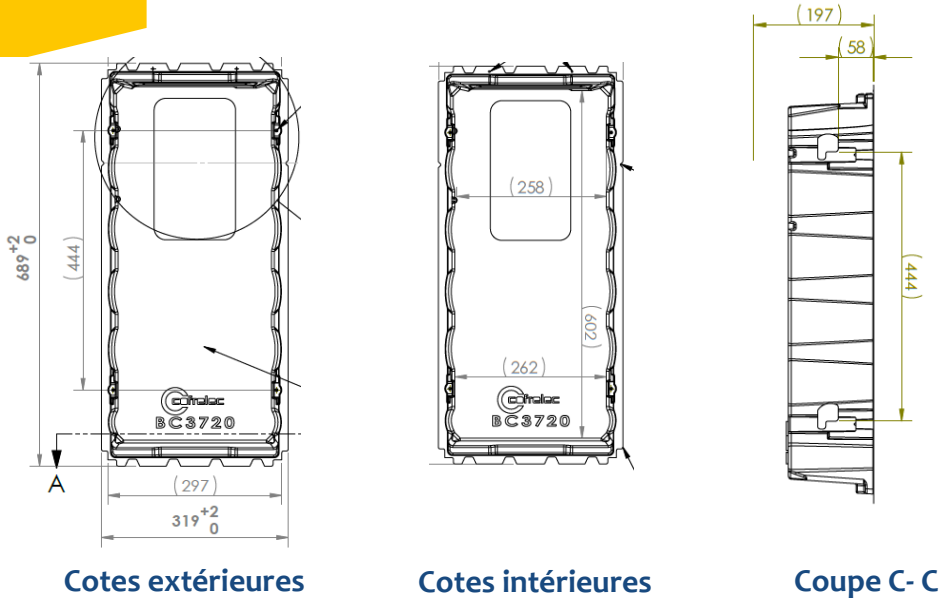

FICHE PRODUIT

Réf: **BAC-372002 (anciennement BC3720A)**

- Bac d'encastrement
- Fond plat
- 3 rangées

Caractéristiques principales

Dimensions intérieures	Largeur 262 mm
	Hauteur 602 mm
	Profondeur 140 mm
Poids	2.5 kg

Caractéristiques secondaires

Matière	Matière: PVC - M1 ininflammable - épaisseur 4 mm RAL 9010 Température d'utilisation/stockage : -5°C / +40°C
----------------	---

Normes	NFC 15 100 A5 06-2015 NFC 14 100 A1 03-2011 Code de la construction Art R 111-14 PMR
---------------	---

COFRELEC Industrie ZA Horizon, Rue du Président Wilson 44110, CHATEAUBRIANT

Tél : 02 40 81 58 97 Fax : 02 40 28 21 52 www.Cofrelec.com

COTES DU BAC (en cm)

Réf: BAC-372002 (BC3720A)

Cote A
Bac seul
66 x 30 cm

DIMENSIONS DE LA DECOUPE PLACO (en m)

COUPE REGLEMENTAIRE ETEL