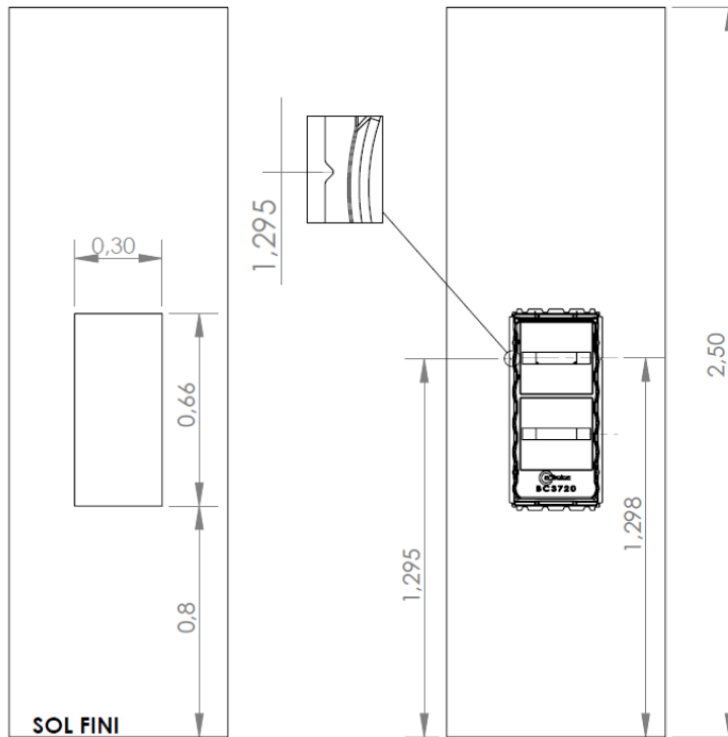

FICHE PRODUIT

Réf: **BAC-372002 (anciennement BC3720A)**

- Bac d'encastrement
- Fond plat
- 3 rangées

Caractéristiques principales

Dimensions intérieures	Largeur 262 mm
	Hauteur 602 mm
	Profondeur 140 mm
Poids	2.5 kg

Caractéristiques secondaires

Matière	Matière: PVC - M1 ininflammable - épaisseur 4 mm RAL 9010 Température d'utilisation/stockage : -5°C / +40°C
----------------	---

Normes	NFC 15 100 A5 06-2015 NFC 14 100 A1 03-2011 Code de la construction Art R 111-14 PMR
---------------	---

COFRELEC Industrie ZA Horizon, Rue du Président Wilson 44110, CHATEAUBRIANT

Tél : 02 40 81 58 97 Fax : 02 40 28 21 52 www.Cofrelec.com

COTES DU BAC (en cm)

Réf: BAC-372002 (BC3720A)

Cote A
Bac seul
66 x 30 cm

DIMENSIONS DE LA DECOUPE PLACO (en m)

COUPE REGLEMENTAIRE ETEL