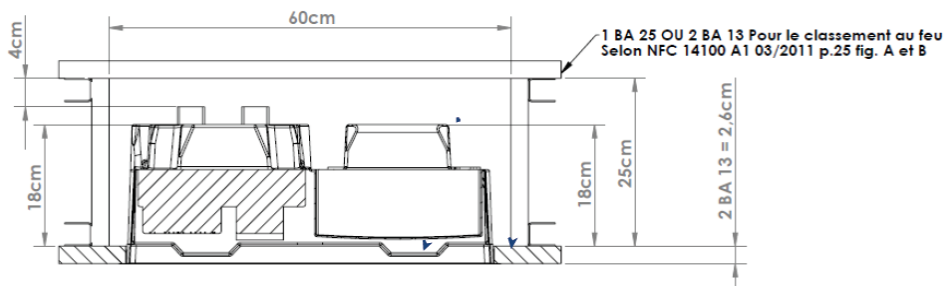

FICHE PRODUIT

Réf: **BAC-372002 (anciennement BC3720A)**

- Bac d'encastrement
- Fond plat
- 3 rangées

Caractéristiques principales

Dimensions intérieures	Largeur 262 mm
	Hauteur 602 mm
	Profondeur 140 mm
Poids	2.5 kg

COFRELEC Industrie ZA Horizon, Rue du Président Wilson 44110, CHATEAUBRIANT

Tél : 02 40 81 58 97 Fax : 02 40 28 21 52 www.Cofrelec.com

COTES DU BAC (en cm)

Réf: BAC-372002 (BC3720A)

Cote A
Bac seul
66 x 30 cm

DIMENSIONS DE LA DECOUPE PLACO (en m)

COUPE REGLEMENTAIRE ETEL