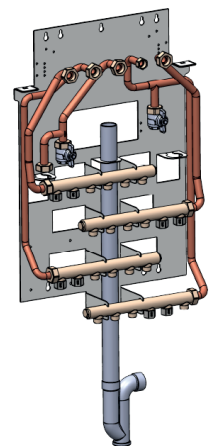

SPEEDY GAZ®

**KIT MARQUE ATLANTIC
AVEC ROAI**

Réf. SGPTATLAR01

DIMENSIONS

H 79 cm / L 51 cm / P 14,5 cm
Poids : 10 kg

OPTION

Surbau alu

Réf. COPLO00043

Vanne d'arrêt 15/21

Réf. COPLO00068

Capot d'habillage

Réf. SGCP01
PVC

Réf. SGCP03
MÉTALLIQUE

Platine de raccordement chaudière murale Speedy Gaz® compatible avec les chaudières de la marque Atlantic (modèles NAEMA 12, NAIA 12, NAEMA MICRO 25, NAEMA MICRO 30, NAIA MICRO 25, NAIA MICRO 30, NAEMA 20, NAEMA MICRO 35, NAIA MICRO 35).

Référence de la barrette de raccordement (non incluse) : 74284.

COMPOSITION

- Platine themolaquée blanche avec 4 collecteurs Riquier 6 sorties 15/21
- + 8 bouchons 15/21 femelles montés avec joints.
- + vanne gaz 20/27 + vanne AEP 20/27.
- + tube cuivre départ chauffage + tube cuivre retour chauffage.
- + tube cuivre eau chaude sanitaire + tube cuivre eau froide.
- + tube cuivre gaz et depart ROAI.
- + siphon PVC diam 40 mm + tube PVC 40 longueur 80 cm.
- + carton d'emballage individuel 800 x 600 x 200 mm.

Photos non contractuelles

• Insert de fixation pour barrette