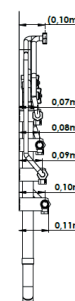

SPEEDY GAZ®

**KIT MARQUE ATLANTIC
AVEC ROAI**

Réf. SGPTATLAR01

DIMENSIONS

H 79 cm / L 51 cm / P 14,5 cm
Poids : 10 kg

OPTION

Surbau alu

Réf. COPLO00043

Référence de la barrette de raccordement (non incluse) : 74284.

COMPOSITION

- Platine themolaquée blanche avec 4 collecteurs Riquier 6 sorties 15/21
- + 8 bouchons 15/21 femelles montés avec joints.
- + vanne gaz 20/27 + vanne AEP 20/27.
- + tube cuivre départ chauffage + tube cuivre retour chauffage.
- + tube cuivre eau chaude sanitaire + tube cuivre eau froide.
- + tube cuivre gaz et depart ROAI.
- + siphon PVC diam 40 mm + tube PVC 40 longueur 80 cm.
- + carton d'emballage individuel 800 x 600 x 200 mm.

Photos non contractuelles

• Insert de fixation pour barrette