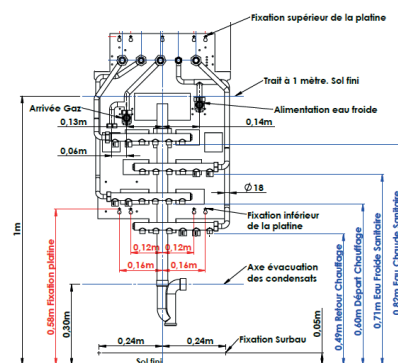

• Insert de fixation pour barrette