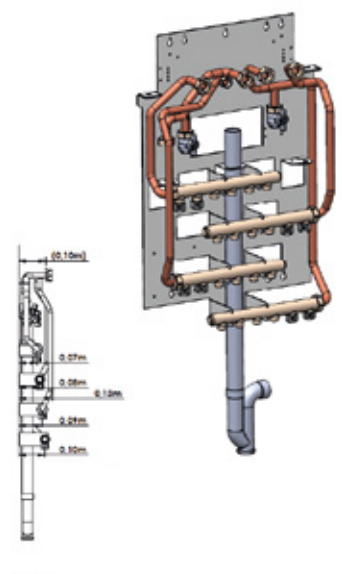

Vanne d'arrêt 15/21

Réf. COPLO00068

Capot d'habillage

Réf. SGCP01
PVC

Réf. SGCP03
MÉTALLIQUE

Platine de raccordement chaudière murale Speedy Gaz® compatible avec les chaudières de la marque Chaffoteaux (modèles MIRA C GREEN 25, MIRA C GREEN 30, MIRA C GREEN 35).

Référence de la barrette de raccordement (non incluse) : 36778358.

COMPOSITION

- Platine themolaquée blanche avec 4 collecteurs Riquier 6 sorties 15/21
- + 8 bouchons 15/21 femelles montés avec joints.
- + vanne gaz 20/27 + vanne AEP 20/27.
- + tube cuivre départ chauffage + tube cuivre retour chauffage.
- + tube cuivre eau chaude sanitaire + tube cuivre eau froide.
- + tube cuivre gaz et depart ROAI.
- + siphon PVC diam 40 mm + tube PVC 40 longueur 80 cm.
- + carton d'emballage individuel 800 x 600 x 200 mm.

Photos non contractuelles

• Insert de fixation pour barrette