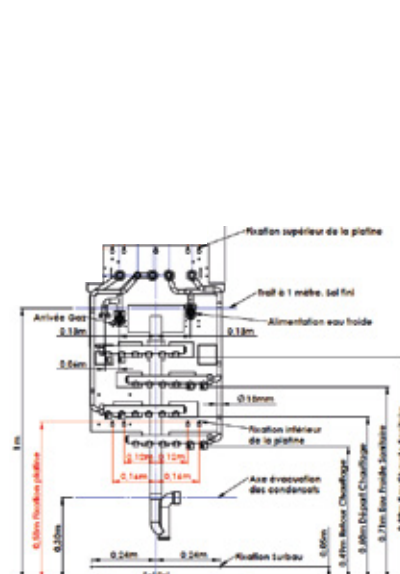

Vanne d'arrêt 15/21

Réf. COPLO00068

Capot d'habillage

Réf. SGCP01
PVC

Réf. SGCP03
MÉTALLIQUE

Platine de raccordement chaudière murale Speedy Gaz® compatible avec les chaudières de la marque Chaffoteaux (modèles MIRA C GREEN 25, MIRA C GREEN 30, MIRA C GREEN 35).

Référence de la barrette de raccordement (non incluse) : 36778358.

COMPOSITION

- Platine themolaquée blanche avec 4 collecteurs Riquier 6 sorties 15/21
- + 8 bouchons 15/21 femelles montés avec joints.
- + vanne gaz 20/27 + vanne AEP 20/27.
- + tube cuivre départ chauffage + tube cuivre retour chauffage.
- + tube cuivre eau chaude sanitaire + tube cuivre eau froide.
- + tube cuivre gaz et depart ROAI.
- + siphon PVC diam 40 mm + tube PVC 40 longueur 80 cm.
- + carton d'emballage individuel 800 x 600 x 200 mm.

Photos non contractuelles

• Insert de fixation pour barrette