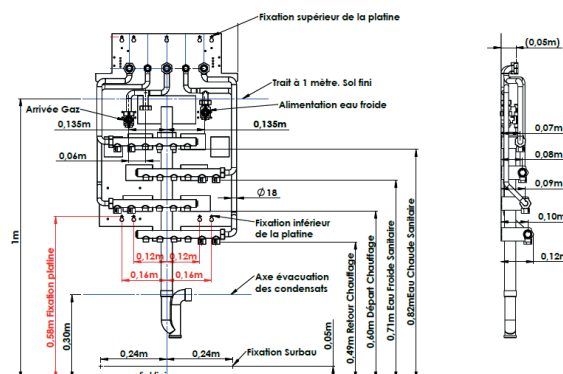

• Insert de fixation pour barrette