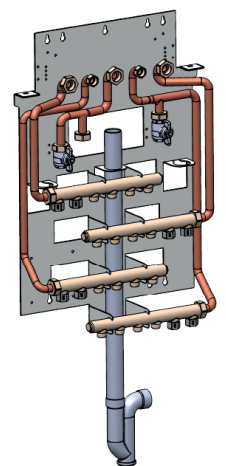

• Insert de fixation pour barrette