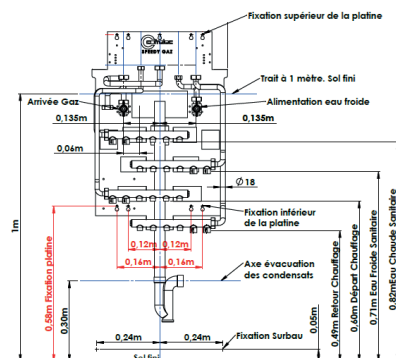

• Insert de fixation pour barrette