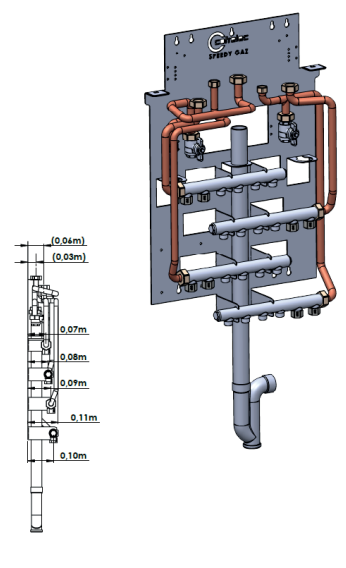

• Insert de fixation pour barrette