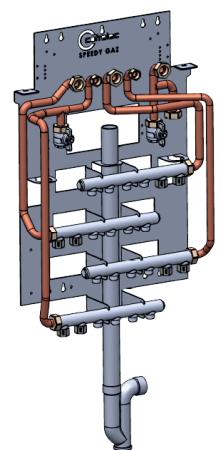

Référence de la barrette de raccordement (non incluse) : .0020080938.

Photos non contractuelles

## COMPOSITION

- Platine themolaquée blanche avec 4 collecteurs Riquier 6 sorties 15/21
- + 8 bouchons 15/21 femelles montés avec joints.
- + vanne gaz 20/27 + vanne AEP 20/27.
- + tube cuivre départ chauffage + tube cuivre retour chauffage.
- + tube cuivre eau chaude sanitaire + tube cuivre eau froide.
- + tube cuivre gaz et depart ROAI.
- + siphon PVC diam 40 mm + tube PVC 40 longueur 80 cm.
- + carton d'emballage individuel 800 x 600 x 200 mm.