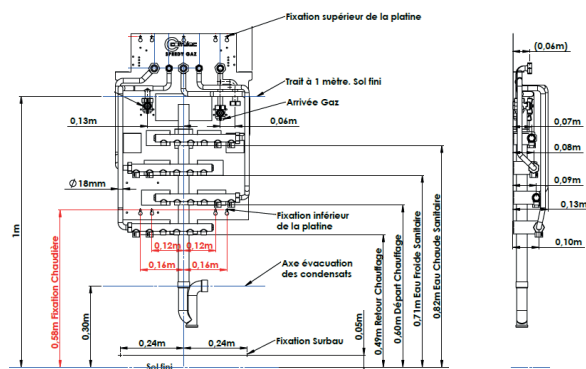

## DIMENSIONS

H 79 cm / L 51 cm / P 14,5 cm  
Poids : 10 kg

Référence de la barrette de raccordement (non incluse) : .0020080938.

Photos non contractuelles

## COMPOSITION

- Platine themolaquée blanche avec 4 collecteurs Riquier 6 sorties 15/21
- + 8 bouchons 15/21 femelles montés avec joints.
- + vanne gaz 20/27 + vanne AEP 20/27.
- + tube cuivre départ chauffage + tube cuivre retour chauffage.
- + tube cuivre eau chaude sanitaire + tube cuivre eau froide.
- + tube cuivre gaz et depart ROAI.
- + siphon PVC diam 40 mm + tube PVC 40 longueur 80 cm.
- + carton d'emballage individuel 800 x 600 x 200 mm.