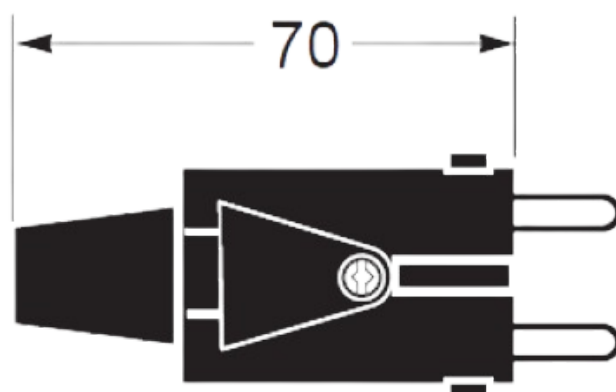

34 rue du Président Wilson
44110 CHÂTEAUBRIANT
FRANCE

02 40 81 58 97

adv@cofrelec.com

WWW.COFRELEC.COM