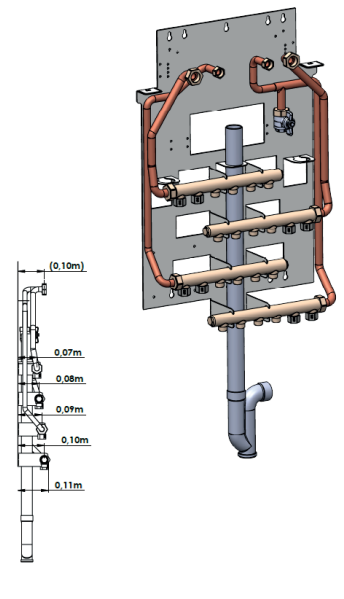

## COMPOSITION

Platine themolaquée blanche avec 4 collecteurs Riquier 6 sorties 15/21.

+ 8 bouchons 15/21 femelles montés avec joints.

+ vanne AEP 20/27.

+ tube cuivre départ chauffage + tube cuivre retour chauffage.

+ tube cuivre eau chaude sanitaire + tube cuivre eau froide.

+ siphon PVC diam 40 mm + tube PVC 40 longueur 80 cm.

+ carton d'emballage individuel 800 x 600 x 200 mm.

Photos non contractuelles

• Insert de fixation pour barrette