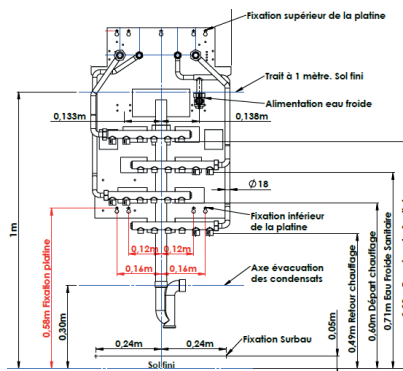

## DIMENSIONS

H 79 cm / L 51 cm / P 14,5 cm  
Poids : 10 kg

## COMPOSITION

Platine themolaquée blanche avec 4 collecteurs Riquier 6 sorties 15/21.

+ 8 bouchons 15/21 femelles montés avec joints.

+ vanne AEP 20/27.

+ tube cuivre départ chauffage + tube cuivre retour chauffage.

+ tube cuivre eau chaude sanitaire + tube cuivre eau froide.

+ siphon PVC diam 40 mm + tube PVC 40 longueur 80 cm.

+ carton d'emballage individuel 800 x 600 x 200 mm.

Photos non contractuelles

• Insert de fixation pour barrette