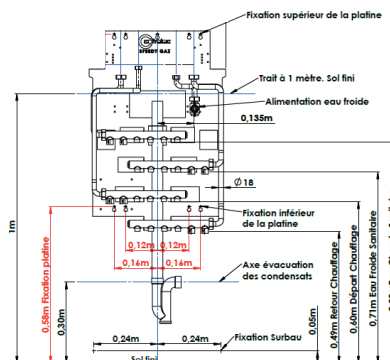

• Insert de fixation pour barrette