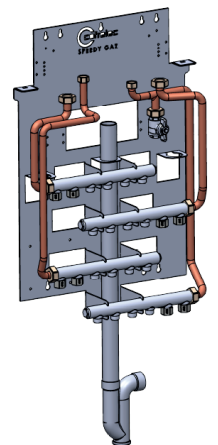

SPEEDY GAZ®

KIT MARQUE ELM LEBLANC BOSCH

SANS ROAI

Réf. SGPTELMSR03

DIMENSIONS

H 79 cm / L 51 cm / P 14,5 cm
Poids : 10 kg

OPTION

Surbau alu

Réf. COPLO00043

Vanne d'arrêt 15/21

Réf. COPLO00068

Capot d'habillage

Réf. SGCP01
PVC

Réf. SGCP03
MÉTALLIQUE

Platine de raccordement chaudière murale Speedy Gaz® compatible avec les chaudières de la marque Elm Bosch (modèles MELIA I CONDENS CN GVA iC 15-25, MELIA I CONDENS CN GVA iC 22-30).

COMPOSITION

Platine themolaquée blanche avec 4 collecteurs Riquier 6 sorties 15/21
+ 8 bouchons 15/21 femelles montés avec joints.
+ vanne gaz 20/27.
+ tube cuivre départ chauffage + tube cuivre retour chauffage.
+ tube cuivre eau chaude sanitaire + tube cuivre eau froide.
+ siphon PVC diam 40 mm + tube PVC 40 longueur 80 cm.
+ carton d'emballage individuel 800 x 600 x 200 mm.

Photos non contractuelles

• Insert de fixation pour barrette