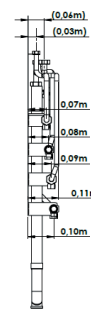

• Insert de fixation pour barrette