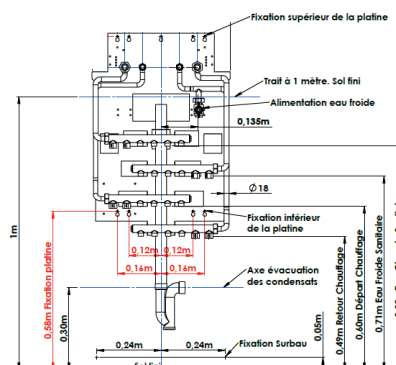

• Insert de fixation pour barrette