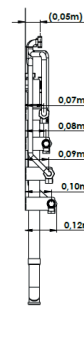

• Insert de fixation pour barrette