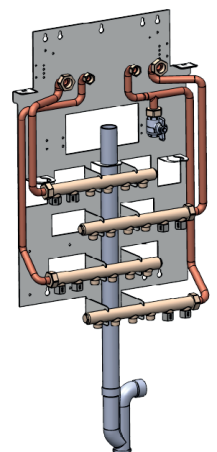

Réf. COPLO00043

Vanne d'arrêt 15/21

Réf. COPLO00068

Capot d'habillage

Réf. SGCP01
PVC

Réf. SGCP03
MÉTALLIQUE

Platine de raccordement chaudière murale Speedy Gaz® compatible avec les chaudières de la **marque De Dietrich** (modèles MPX 24/29 MI COMPACT).

Référence de la barrette de raccordement (non incluse) : 7670176 HX 84.

COMPOSITION

Platine themolaquée blanche avec 4 collecteurs Riquier 6 sorties 15/21.

+ 8 bouchons 15/21 femelles montés avec joints.

+ vanne AEP 20/27.

+ tube cuivre départ chauffage + tube cuivre retour chauffage.

+ tube cuivre eau chaude sanitaire + tube cuivre eau froide.

+ siphon PVC diam 40 mm + tube PVC 40 longueur 80 cm.

+ carton d'emballage individuel 800 x 600 x 200 mm.

Photos non contractuelles

• Insert de fixation pour barrette