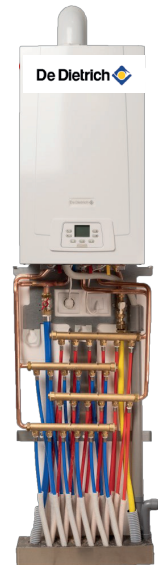

SPEEDY GAZ®

KIT MARQUE DIETRICH

SANS ROAI

Réf. SGPTDEDSR02

DIMENSIONS

H 79 cm / L 51 cm / P 14,5 cm
Poids : 10 kg

OPTION

Surbau alu

Réf. COPLO00043

Vanne d'arrêt 15/21

Réf. COPLO00068

Capot d'habillage

Réf. SGCP01
PVC

Réf. SGCP03
MÉTALLIQUE

Platine de raccordement chaudière murale Speedy Gaz® compatible avec les chaudières de la **marque De Dietrich** (modèles MPX 24/29 MI COMPACT).

Référence de la barrette de raccordement (non incluse) : 7670176 HX 84.

COMPOSITION

Platine themolaquée blanche avec 4 collecteurs Riquier 6 sorties 15/21.

+ 8 bouchons 15/21 femelles montés avec joints.

+ vanne AEP 20/27.

+ tube cuivre départ chauffage + tube cuivre retour chauffage.

+ tube cuivre eau chaude sanitaire + tube cuivre eau froide.

+ siphon PVC diam 40 mm + tube PVC 40 longueur 80 cm.

+ carton d'emballage individuel 800 x 600 x 200 mm.