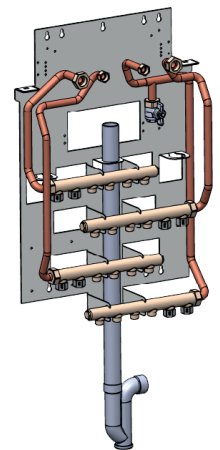

Vanne d'arrêt 15/21

Réf. COPLO00068

Capot d'habillage

Réf. SGCP01
PVC

Réf. SGCP03
MÉTALLIQUE

Platine de raccordement chaudière murale Speedy Gaz® compatible avec les chaudières de la marque Chaffoteaux (modèles MIRA C GREEN 25, MIRA C GREEN 30, MIRA C GREEN 35).

Référence de la barrette de raccordement (non incluse) : 36778358.

COMPOSITION

Platine themolaquée blanche avec 4 collecteurs Riquier 6 sorties 15/21.

+ 8 bouchons 15/21 femelles montés avec joints.

+ vanne AEP 20/27.

+ tube cuivre départ chauffage + tube cuivre retour chauffage.

+ tube cuivre eau chaude sanitaire + tube cuivre eau froide.

+ siphon PVC diam 40 mm + tube PVC 40 longueur 80 cm.

+ carton d'emballage individuel 800 x 600 x 200 mm.

Photos non contractuelles

• Insert de fixation pour barrette