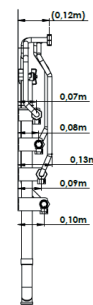

SPEEDY GAZ®

KIT MARQUE CHAFFOTEAUX
SANS ROAI

Réf. SGPTCHASR03

DIMENSIONS

H 79 cm / L 51 cm / P 14,5 cm
Poids : 10 kg

OPTION

Surbau alu

Réf. COPLO00043

Référence de la barrette de raccordement (non incluse) : 36778358.

COMPOSITION

Platine themolaquée blanche avec 4 collecteurs Riquier 6 sorties 15/21.

+ 8 bouchons 15/21 femelles montés avec joints.

+ vanne AEP 20/27.

+ tube cuivre départ chauffage + tube cuivre retour chauffage.

+ tube cuivre eau chaude sanitaire + tube cuivre eau froide.

+ siphon PVC diam 40 mm + tube PVC 40 longueur 80 cm.

+ carton d'emballage individuel 800 x 600 x 200 mm.

Photos non contractuelles

• Insert de fixation pour barrette