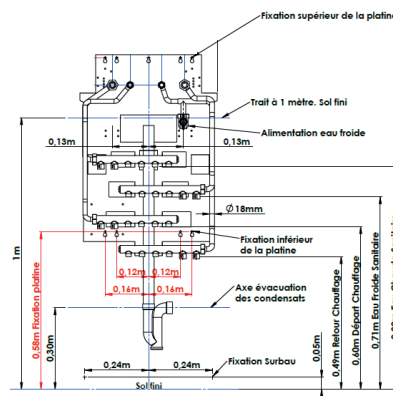

• Insert de fixation pour barrette