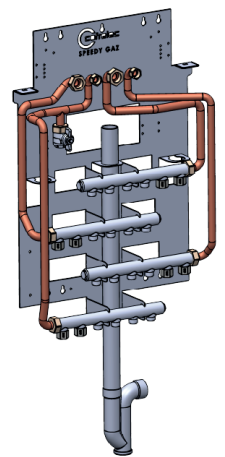

Référence de la barrette de raccordement (non incluse) : .0020080938.

Photos non contractuelles

## COMPOSITION

- Platine themolaquée blanche avec 4 collecteurs Riquier 6 sorties 15/21
- + 8 bouchons 15/21 femelles montés avec joints.
- + vanne gaz 20/27.
- + tube cuivre départ chauffage + tube cuivre retour chauffage.
- + tube cuivre eau chaude sanitaire + tube cuivre eau froide.
- + siphon PVC diam 40 mm + tube PVC 40 longueur 80 cm.
- + carton d'emballage individuel 800 x 600 x 200 mm.