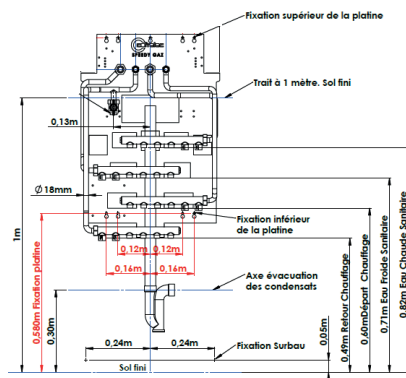

## DIMENSIONS

H 79 cm / L 51 cm / P 14,5 cm  
Poids : 10 kg

Référence de la barrette de raccordement (non incluse) : .0020080938.

Photos non contractuelles

## COMPOSITION

- Platine themolaquée blanche avec 4 collecteurs Riquier 6 sorties 15/21
- + 8 bouchons 15/21 femelles montés avec joints.
- + vanne gaz 20/27.
- + tube cuivre départ chauffage + tube cuivre retour chauffage.
- + tube cuivre eau chaude sanitaire + tube cuivre eau froide.
- + siphon PVC diam 40 mm + tube PVC 40 longueur 80 cm.
- + carton d'emballage individuel 800 x 600 x 200 mm.