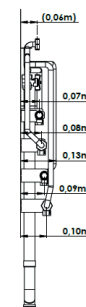

## DIMENSIONS

H 79 cm / L 51 cm / P 14,5 cm  
Poids : 10 kg

Référence de la barrette de raccordement (non incluse) : .0020080938.

Photos non contractuelles

## COMPOSITION

- Platine themolaquée blanche avec 4 collecteurs Riquier 6 sorties 15/21
- + 8 bouchons 15/21 femelles montés avec joints.
- + vanne gaz 20/27.
- + tube cuivre départ chauffage + tube cuivre retour chauffage.
- + tube cuivre eau chaude sanitaire + tube cuivre eau froide.
- + siphon PVC diam 40 mm + tube PVC 40 longueur 80 cm.
- + carton d'emballage individuel 800 x 600 x 200 mm.