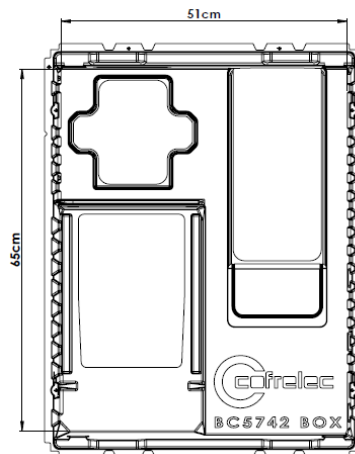

FICHE PRODUIT

Réf: BAC-574202

- Bac d'encastrement
- 2 travées
- 4 rangées modulaires
- Platine EDF
- Kit de communication (2 rangées maximum)
- Espace BOX réglementaire

Caractéristiques principales

Dimensions intérieures	Largeur 510 mm
	Hauteur 650 mm
	Profondeur 210 mm /140 mm
Poids	2.5 kg

COFRELEC Industrie ZA Horizon, Rue du Président Wilson 44110, CHATEAUBRIANT

Tél : 02 40 81 58 97 Fax : 02 40 28 21 52 www.Cofrelec.com

COTES DU BAC (en cm)

BAC-574202

Cotes extérieures

Cotes intérieures

Coupe C-C

DIMENSIONS DE LA DECOUPE PLACO

Cote A
Accès bas

PMSZ 5763
+ POS 5742
116 cm

Cote A
Accès haut

KPTS 5742 - 145 cm
KPTA 5742 - 147 cm
PMSZ 5742 + TCSE - 147 cm