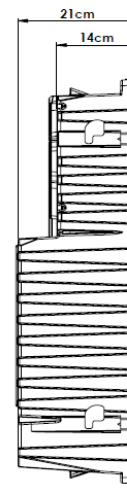

FICHE PRODUIT

Réf: BAC-574202

- Bac d'encastrement
- 2 travées
- 4 rangées modulaires
- Platine EDF
- Kit de communication (2 rangées maximum)
- Espace BOX réglementaire

Caractéristiques principales

Dimensions intérieures	Largeur 510 mm
	Hauteur 650 mm
	Profondeur 210 mm /140 mm
Poids	2.5 kg

Caractéristiques secondaires

Matière	Matière: PVC - M1 ininflammable - épaisseur 4 mm RAL 9010 Température d'utilisation/stockage : -5°C / +40°C
Normes	NFC 15 100 A5 06-2015 NFC 14 100 A1 03-2011 Code de la construction Art R 111-14 PMR

COFRELEC Industrie ZA Horizon, Rue du Président Wilson 44110, CHATEAUBRIANT

Tél : 02 40 81 58 97 Fax : 02 40 28 21 52 www.Cofrelec.com

COTES DU BAC (en cm)

BAC-574202

Cotes extérieures

Cotes intérieures

Coupe C-C

DIMENSIONS DE LA DECOUPE PLACO

Cote A
Accès bas

PMSZ 5763
+ POS 5742
116 cm

Cote A
Accès haut

KPTS 5742 - 145 cm
KPTA 5742 - 147 cm
PMSZ 5742 + TCSE - 147 cm