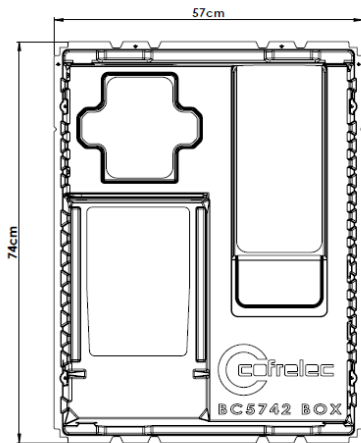

FICHE PRODUIT

Réf: BAC-574202

- Bac d'encastrement
- 2 travées
- 4 rangées modulaires
- Platine EDF
- Kit de communication (2 rangées maximum)
- Espace BOX réglementaire

Caractéristiques principales

Dimensions intérieures	Largeur 510 mm
	Hauteur 650 mm
	Profondeur 210 mm /140 mm
Poids	2.5 kg

Caractéristiques secondaires

Matière	Matière: PVC - M1 ininflammable - épaisseur 4 mm RAL 9010 Température d'utilisation/stockage : -5°C / +40°C
Normes	NFC 15 100 A5 06-2015 NFC 14 100 A1 03-2011 Code de la construction Art R 111-14 PMR

COFRELEC Industrie ZA Horizon, Rue du Président Wilson 44110, CHATEAUBRIANT

Tél : 02 40 81 58 97 Fax : 02 40 28 21 52 www.Cofrelec.com

COTES DU BAC (en cm)

BAC-574202

Cotes extérieures

Cotes intérieures

Coupe C-C

DIMENSIONS DE LA DECOUPE PLACO

Cote A
Accès bas

PMSZ 5763
+ POS 5742
116 cm

Cote A
Accès haut

KPTS 5742 - 145 cm
KPTA 5742 - 147 cm
PMSZ 5742 + TCSE - 147 cm