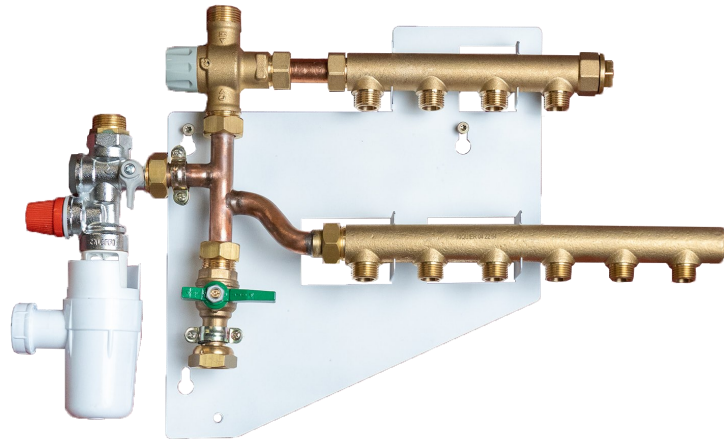

FICHE PRODUIT

Gamme: SPEEDY BEC

Réf: SBPTCOLSR01

1 Platine préfabriquée de branchement de chauffe-eau (compatible toutes marques) pour Logement collectif composée de :

1 Nourrice Eau Chaude – 4 Départs

1 Nourrice Eau Froide – 6 Départs

1 vanne d'arrêt

1 Groupe de sécurité et Siphon

1 limiteur de température (Obligatoire avec conduits PER et Multicouche)

En option	Vanne de coupure départ des nourrices Réducteur de pression
Dimensions	66 X 40 X 7 cm Poids: 4.05 kg