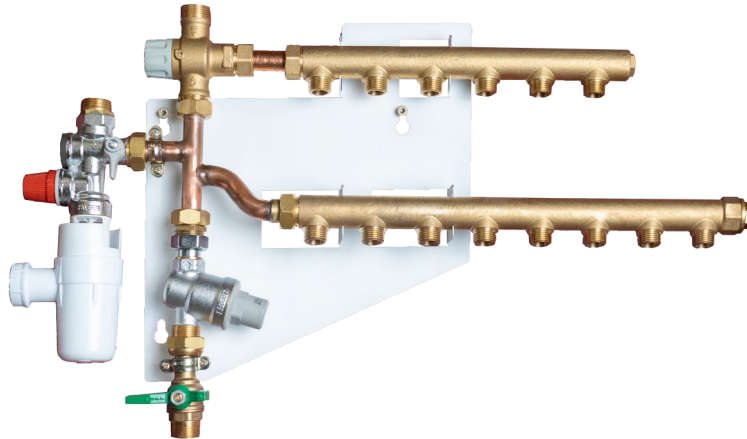

FICHE PRODUIT

Gamme: SPEEDY BEC

Réf: SBPTINDSR01

1 Platine préfabriquée de branchement de chauffe-eau (compatible toutes marques) pour Logement individuel composée de :

1 Nourrice Eau Chaude – 6 Départs

1 Nourrice Eau Froide – 8 Départs

1 vanne d'arrêt

1 Groupe de sécurité et Siphon

1 limiteur de température (Obligatoire avec conduits PER et Multicouche)

En option	Vanne de coupure départ des nourrices Réducteur de pression
Dimensions	60 x 44 x 7 cm Poids: 4.05 kg