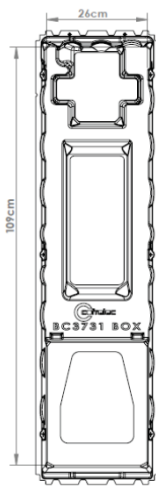

### Caractéristiques principales

<b>Dimensions intérieures</b>	Largeur 260 mm
	Hauteur 1095 mm
	Profondeur 200 mm /140 mm
<b>Poids</b>	2.5 kg

# COTES DU BAC (en cm)

# BAC-373101 (BC3731BOX)

Cotes extérieures

Cotes intérieures

Coupe C-C

Cote A  
Bac seul  
116 x 30 cm

## DIMENSIONS DE LA DECOUPE PLACO