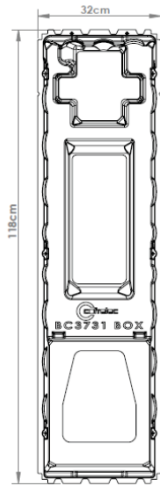

COTES DU BAC (en cm)

BAC-373101 (BC3731BOX)

Cotes extérieures