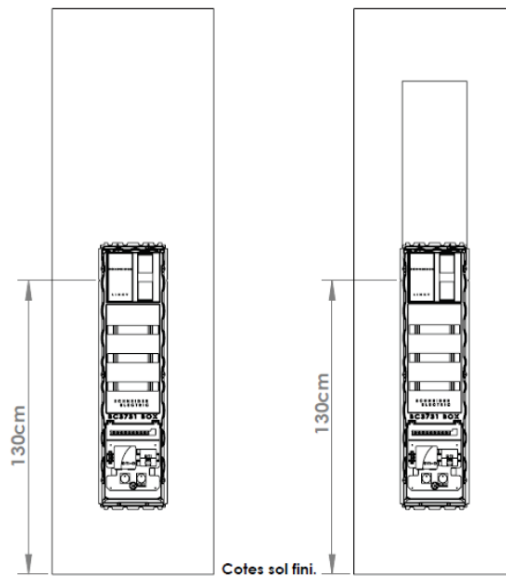

### Caractéristiques principales

<b>Dimensions intérieures</b>	Largeur 260 mm
	Hauteur 1095 mm
	Profondeur 200 mm /140 mm
<b>Poids</b>	2.5 kg

# COTES DU BAC (en cm)

# BAC-373101 (BC3731BOX)

Cotes extérieures

Cotes intérieures

Coupe C-C

Cote A  
Bac seul  
116 x 30 cm

## DIMENSIONS DE LA DECOUPE PLACO