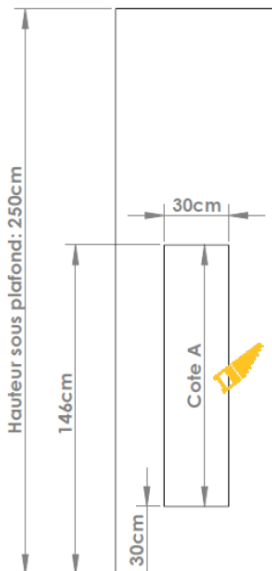

### Caractéristiques principales

<b>Dimensions intérieures</b>	Largeur 260 mm
	Hauteur 1095 mm
	Profondeur 200 mm /140 mm
<b>Poids</b>	2.5 kg

# COTES DU BAC (en cm)

# BAC-373101 (BC3731BOX)

Cotes extérieures

Cotes intérieures

Coupe C-C

Cote A  
Bac seul  
116 x 30 cm

## DIMENSIONS DE LA DECOUPE PLACO