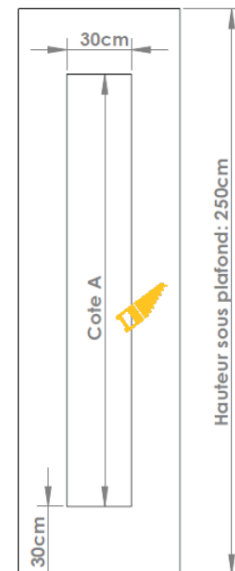

### Caractéristiques principales

<b>Dimensions intérieures</b>	Largeur 260 mm
	Hauteur 1095 mm
	Profondeur 200 mm /140 mm
<b>Poids</b>	2.5 kg

# COTES DU BAC (en cm)

# BAC-373101 (BC3731BOX)

Cotes extérieures

Cotes intérieures

Coupe C-C

Cote A  
Bac seul  
116 x 30 cm

## DIMENSIONS DE LA DECOUPE PLACO