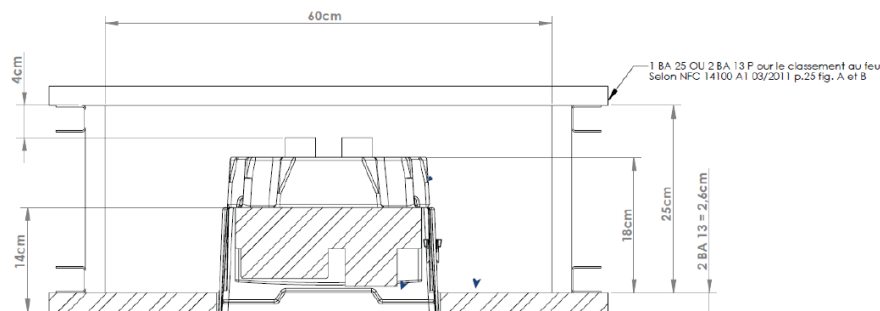

### Caractéristiques principales

<b>Dimensions intérieures</b>	Largeur 260 mm
	Hauteur 1095 mm
	Profondeur 200 mm /140 mm
<b>Poids</b>	2.5 kg

# COTES DU BAC (en cm)

# BAC-373101 (BC3731BOX)

Cotes extérieures

Cotes intérieures

Coupe C-C

Cote A  
Bac seul  
116 x 30 cm

## DIMENSIONS DE LA DECOUPE PLACO