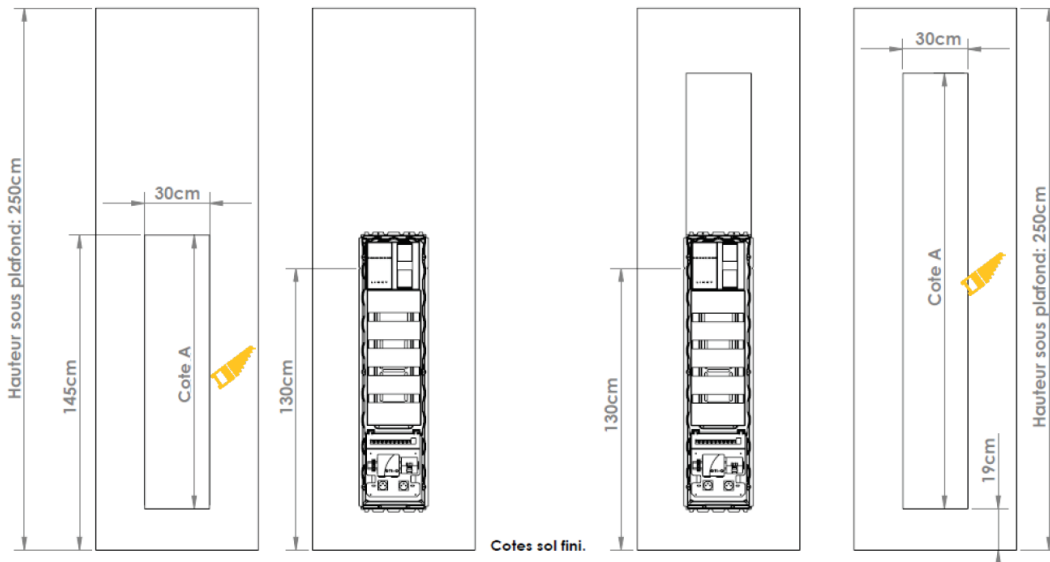

FICHE PRODUIT

Réf: **BAC-374101 (anciennement BC3741BOX)**

- Bac d'encastrement
- 1 travée
- 4 rangées modulaires
- Platine EDF
- Kit de communication (1 rangée maximum)
- Espace BOX

Caractéristiques principales

Dimensions intérieures	Largeur 260 mm
	Hauteur 1200 mm
	Profondeur 200 mm /140 mm
Poids	2.5 kg

Caractéristiques secondaires

Matière	Matière: PVC - M1 ininflammable - épaisseur 4 mm RAL 9010 Température d'utilisation/stockage : -5°C / +40°C
Normes	NFC 15 100 A5 06-2015 NFC 14 100 A1 03-2011 Code de la construction Art R 111-14 PMR

Cotes extérieures

Cotes intérieures

Coupe C- C

DIMENSIONS DE LA DECOUPE PLACO

Cote A
Accès bas

PMSZ 3741
- 127 cm

PMA 3741
- 127 cm

Cote A
Accès haut

KPTS 3741 - 200 cm
KPTA 3741 - 203 cm

COUPE REGLEMENTAIRE ETEL