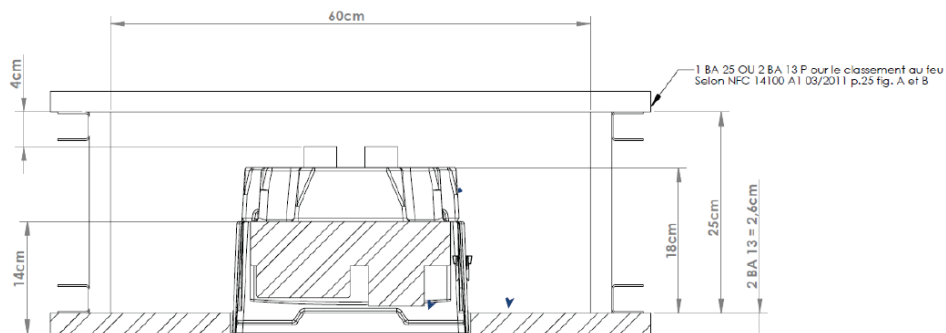

Dimensions intérieures	Largeur 260 mm
	Hauteur 1200 mm
	Profondeur 200 mm /140 mm
Poids	2.5 kg

Caractéristiques secondaires

Matière	Matière: PVC - M1 ininflammable - épaisseur 4 mm RAL 9010 Température d'utilisation/stockage : -5°C / +40°C
Normes	NFC 15 100 A5 06-2015 NFC 14 100 A1 03-2011 Code de la construction Art R 111-14 PMR

Cotes extérieures

Cotes intérieures

Coupe C- C

DIMENSIONS DE LA DECOUPE PLACO

Cote A
Accès bas

PMSZ 3741
- 127 cm

PMA 3741
- 127 cm

Cote A
Accès haut

KPTS 3741 - 200 cm
KPTA 3741 - 203 cm

COUPE REGLEMENTAIRE ETEL