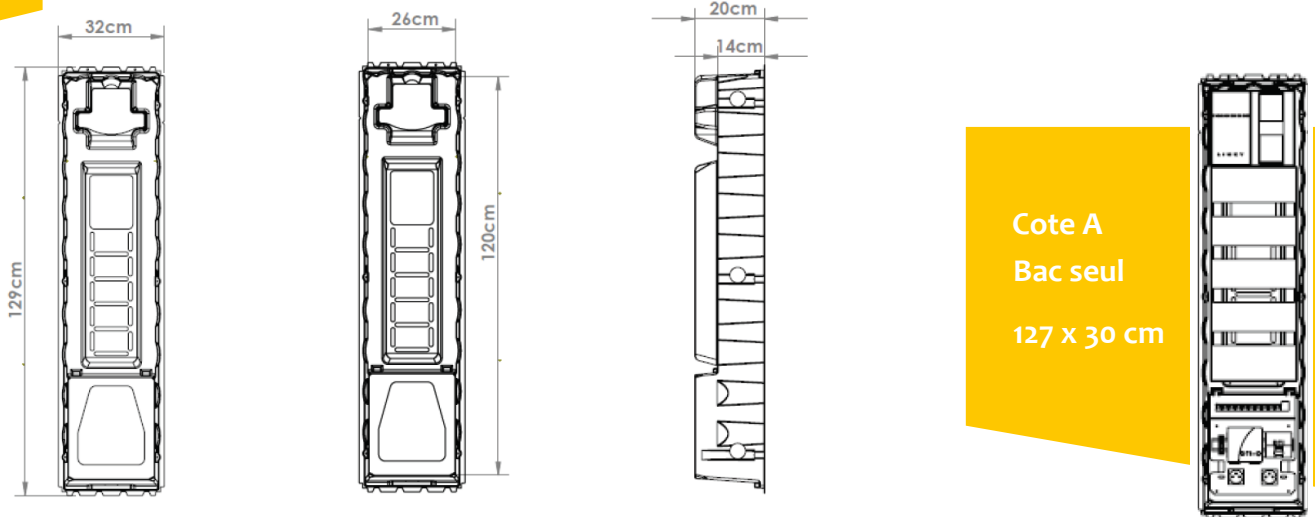

COTES DU BAC (en mm)

BAC-374101 (BC3741BOX)

Cote A
Bac seul
127 x 30 cm

Cotes extérieures

Cotes intérieures

Coupe C- C

DIMENSIONS DE LA DECOUPE PLACO

Cote A
Accès bas

PMSZ 3741
- 127 cm

PMA 3741
- 127 cm

Cote A
Accès haut

KPTS 3741 - 200 cm
KPTA 3741 - 203 cm