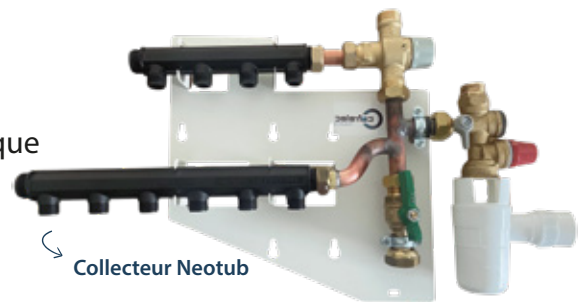

SPEEDY BEC

PLATINE PRÉFABRIQUÉE
POUR RACCORDEMENT DE
CHAUFFE-EAU

Réf. SBAD ÉVACUATION À **DROITE**

DIMENSIONS MAXI

H 39 cm / L 68 cm / P 7 cm
Poids : 3 kg

Platine préfabriquée pour raccordement de chauffe-eau (toutes marques).

COMPOSITION

1 Platine préfabriquée de raccordement de chauffe-eau, à monter, composée de :

1 vanne d'arrêt NF

1 Groupe de sécurité 100% laiton et siphon

1 limiteur de température* (Obligatoire avec conduits PER et Multicouche). Rappel du DTU 60.1.

* Ou sans limiteur de température, disponible sous la référence SBB (voir fiche produit).

Model disponible également sans collecteur.

VERSIONS DISPONIBLES

- **Évacuation à :** droite ou gauche
- **Réducteur :** avec réducteur ou sans réducteur
- **Norme :** réducteur avec norme NF ou sans norme NF
- **Type de collecteur :** laiton ou polymère synthétique (Neotub) ou sans collecteur
- **Nombre de sorties :** 4/4 ou 4/6 ou 6/6 ou 6/8 ou 00
- **Vannes :** montage possible des Vannes EF/ECS
montage possible Sans vanne

STRUCTURE DE LA CODIFICATION COFRELEC

Exemple de codification : SBA-D-R-NF-L-44-VT-01

SBA	D ou G	R ou X	NF ou SN	L ou N ou S	44 ou 46 ou 66 ou 68 ou 00	VT ou SV	01
SPEEDY BEC	Évacuation à : Droite / Gauche	R : avec reducteur X : sans reducteur	Réducteur avec ou sans norme NF	Type de collecteur : Laiton ou polymère synthétique Neotub ou Sans collecteur	Nombre de sorties : 44 ou 46 ou 66 ou 68 ou 00	Montage possible des vannes : Vannes EF/ECS ou Sans Vanne	Compteur version : 01