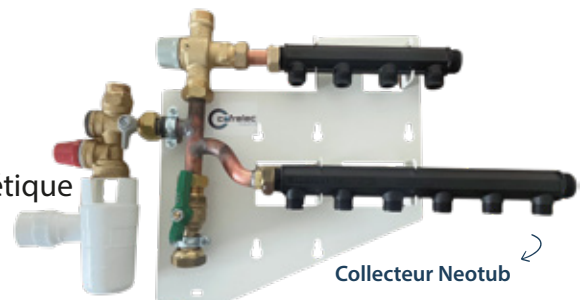

SPEEDY BEC

PLATINE PRÉFABRIQUÉE
POUR RACCORDEMENT DE
CHAUFFE-EAU

Réf. SBAG ÉVACUATION À **GAUCHE**

DIMENSIONS MAXI

H 39 cm / L 68 cm / P 7 cm
Poids : 3 kg

Platine préfabriquée pour raccordement de chauffe-eau (toutes marques).

COMPOSITION

1 Platine préfabriquée de raccordement de chauffe-eau, à monter, composée de :

1 vanne d'arrêt NF

1 Groupe de sécurité 100% laiton et siphon

1 limiteur de température* (Obligatoire avec conduits PER et Multicouche). Rappel du DTU 60.1.

* Ou sans limiteur de température, disponible sous la référence SBB (voir fiche produit).

Model disponible également sans collecteur.

VERSIONS DISPONIBLES

- **Évacuation à :** droite ou gauche
- **Réducteur :** avec réducteur ou sans réducteur
- **Norme :** réducteur avec norme NF ou sans norme NF
- **Type de collecteur :** laiton ou polymère synthétique (Neotub) ou sans collecteur
- **Nombre de sorties :** 4/4 ou 4/6 ou 6/6 ou 6/8 ou 00
- **Vannes :** montage possible des Vannes EF/ECS
montage possible Sans vanne

STRUCTURE DE LA CODIFICATION COFRELEC

Exemple de codification : SBA-G-R-NF-L-44-VT-01

SBA	G ou D	R ou X	NF ou XX	L ou N ou S	44 ou 46 ou 66 ou 68 ou 00	VT ou SV	01
SPEEDY BEC	Évacuation à : Gauche / Droite	R : avec réducteur X : sans réducteur	Réducteur avec ou sans norme NF	Type de collecteur : Laiton ou polymère synthétique Neotub ou Sans collecteur	Nombre de sorties : 44 ou 46 ou 66 ou 68 ou 00	Montage possible des vannes : Vannes EF/ECS ou Sans Vanne	Compteur version : 01