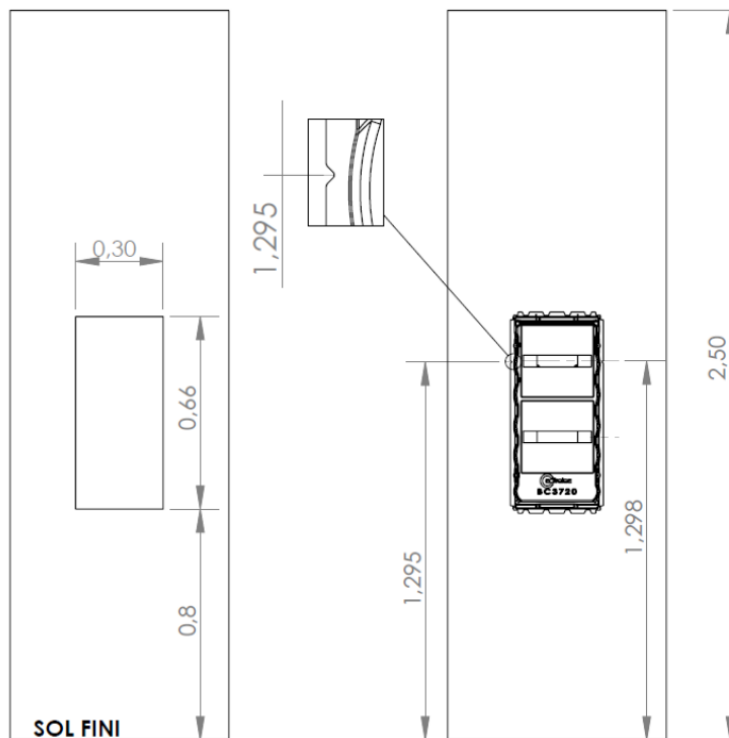

FICHE PRODUIT

Réf: **BAC-372001 (anciennement BC3720)**

- Bac d'encastrement
- 1 travée
- Tableau 2/3 rangées
- Platine EDF et disjoncteur

Caractéristiques principales

Dimensions intérieures	Largeur 262 mm
	Hauteur 602 mm
	Profondeur 140 mm
Poids	2.5 kg

Caractéristiques secondaires

Matière	Matière: PVC - M1 ininflammable - épaisseur 4 mm RAL 9010 Température d'utilisation/stockage : -5°C / +40°C
----------------	---

Normes	NFC 15 100 A5 06-2015 NFC 14 100 A1 03-2011 Code de la construction Art R 111-14 PMR
---------------	---

COFRELEC Industrie ZA Horizon, Rue du Président Wilson 44110, CHATEAUBRIANT

Tél : 02 40 81 58 97 Fax : 02 40 28 21 52 www.Cofrelec.com

COTES DU BAC (en cm)

Réf : BAC-372001 (BC3720)

Cotes extérieures

Cotes intérieures

Coupe C-C

Cote A
Bac seul
66 x 30 cm

DIMENSIONS DE LA DECOUPE PLACO (en m)

COUPE REGLEMENTAIRE ETEL