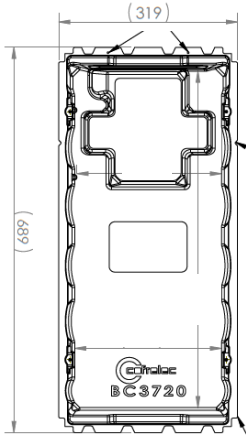

COTES DU BAC (en cm)

Réf : BAC-372001 (BC3720)

Cotes extérieures