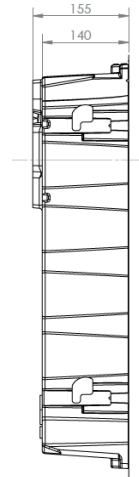

FICHE PRODUIT

Réf: **BAC-372001 (anciennement BC3720)**

- Bac d'encastrement
- 1 travée
- Tableau 2/3 rangées
- Platine EDF et disjoncteur

Caractéristiques principales

Dimensions intérieures	Largeur 262 mm
	Hauteur 602 mm
	Profondeur 140 mm
Poids	2.5 kg

Caractéristiques secondaires

Matière	Matière: PVC - M1 ininflammable - épaisseur 4 mm RAL 9010 Température d'utilisation/stockage : -5°C / +40°C
----------------	---

Normes	NFC 15 100 A5 06-2015 NFC 14 100 A1 03-2011 Code de la construction Art R 111-14 PMR
---------------	---

COFRELEC Industrie ZA Horizon, Rue du Président Wilson 44110, CHATEAUBRIANT

Tél : 02 40 81 58 97 Fax : 02 40 28 21 52 www.Cofrelec.com

COTES DU BAC (en cm)

Réf : BAC-372001 (BC3720)

Cotes extérieures

Cotes intérieures

Coupe C- C

Cote A
Bac seul
66 x 30 cm

DIMENSIONS DE LA DECOUPE PLACO (en m)