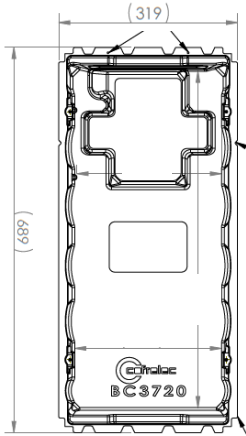

COTES DU BAC (en cm)

Réf : BAC-372001 (BC3720)

Cotes extérieures