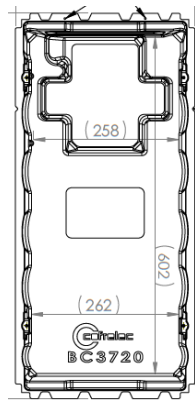

FICHE PRODUIT

Réf: **BAC-372001 (anciennement BC3720)**

- Bac d'encastrement
- 1 travée
- Tableau 2/3 rangées
- Platine EDF et disjoncteur

Caractéristiques principales

Dimensions intérieures	Largeur 262 mm
	Hauteur 602 mm
	Profondeur 140 mm
Poids	2.5 kg

Caractéristiques secondaires

Matière	Matière: PVC - M1 ininflammable - épaisseur 4 mm RAL 9010 Température d'utilisation/stockage : -5°C / +40°C
----------------	---

Normes	NFC 15 100 A5 06-2015 NFC 14 100 A1 03-2011 Code de la construction Art R 111-14 PMR
---------------	---

COFRELEC Industrie ZA Horizon, Rue du Président Wilson 44110, CHATEAUBRIANT

Tél : 02 40 81 58 97 Fax : 02 40 28 21 52 www.Cofrelec.com

COTES DU BAC (en cm)

Réf : BAC-372001 (BC3720)

Cotes extérieures

Cotes intérieures

Coupe C-C

Cote A
Bac seul
66 x 30 cm

DIMENSIONS DE LA DECOUPE PLACO (en m)

COUPE REGLEMENTAIRE ETEL