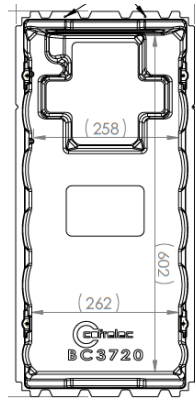

FICHE PRODUIT

Réf: **BAC-372001 (anciennement BC3720)**

- Bac d'encastrement
- 1 travée
- Tableau 2/3 rangées
- Platine EDF et disjoncteur

Caractéristiques principales

Dimensions intérieures	Largeur 262 mm
	Hauteur 602 mm
	Profondeur 140 mm
Poids	2.5 kg

Caractéristiques secondaires

Matière	Matière: PVC - M1 ininflammable - épaisseur 4 mm RAL 9010 Température d'utilisation/stockage : -5°C / +40°C
----------------	---

Normes	NFC 15 100 A5 06-2015 NFC 14 100 A1 03-2011 Code de la construction Art R 111-14 PMR
---------------	---

COFRELEC Industrie ZA Horizon, Rue du Président Wilson 44110, CHATEAUBRIANT

Tél : 02 40 81 58 97 Fax : 02 40 28 21 52 www.Cofrelec.com

COTES DU BAC (en cm)

Réf : BAC-372001 (BC3720)

Cotes extérieures

Cotes intérieures

Coupe C- C

Cote A
Bac seul
66 x 30 cm

DIMENSIONS DE LA DECOUPE PLACO (en m)