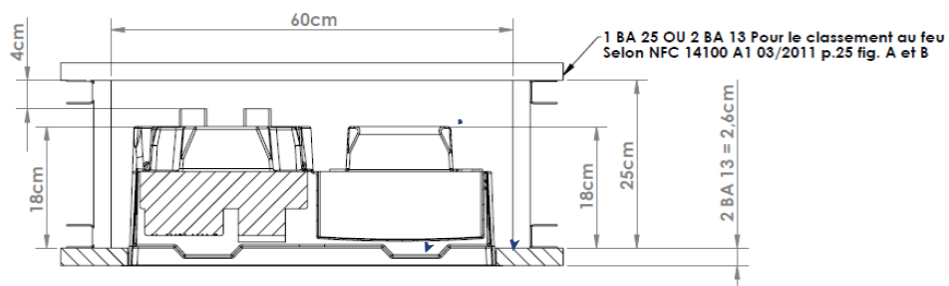

FICHE PRODUIT

Réf: **BAC-372001 (anciennement BC3720)**

- Bac d'encastrement
- 1 travée
- Tableau 2/3 rangées
- Platine EDF et disjoncteur

Caractéristiques principales

Dimensions intérieures	Largeur 262 mm
	Hauteur 602 mm
	Profondeur 140 mm
Poids	2.5 kg

Coupe C-C

Cote A
Bac seul
66 x 30 cm

DIMENSIONS DE LA DECOUPE PLACO (en m)

COUPE REGLEMENTAIRE ETEL