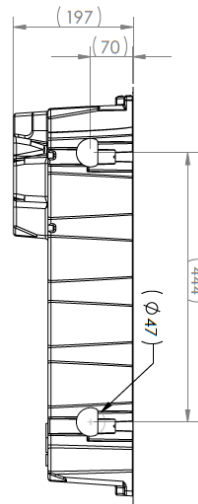

FICHE PRODUIT

Réf: **BAC-372001 (anciennement BC3720)**

- Bac d'encastrement
- 1 travée
- Tableau 2/3 rangées
- Platine EDF et disjoncteur

Caractéristiques principales

Dimensions intérieures	Largeur 262 mm
	Hauteur 602 mm
	Profondeur 140 mm
Poids	2.5 kg

Caractéristiques secondaires

Matière	Matière: PVC - M1 ininflammable - épaisseur 4 mm RAL 9010 Température d'utilisation/stockage : -5°C / +40°C
----------------	---

Normes	NFC 15 100 A5 06-2015 NFC 14 100 A1 03-2011 Code de la construction Art R 111-14 PMR
---------------	---

COFRELEC Industrie ZA Horizon, Rue du Président Wilson 44110, CHATEAUBRIANT

Tél : 02 40 81 58 97 Fax : 02 40 28 21 52 www.Cofrelec.com

COTES DU BAC (en cm)

Réf : BAC-372001 (BC3720)

Cotes extérieures

Cotes intérieures

Coupe C-C

Cote A
Bac seul
66 x 30 cm

DIMENSIONS DE LA DECOUPE PLACO (en m)

COUPE REGLEMENTAIRE ETEL