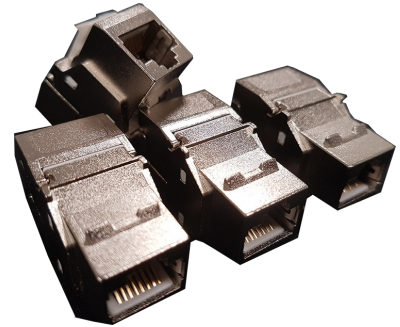

Réf: ELCOM00003 (anciennement ART4RJ45C6NU)

- Sachet de 4 connecteurs RJ45 catégorie C6A
- Sans cordon

Caractéristiques principales

Matière	Fonte d'aluminium
----------------	-------------------